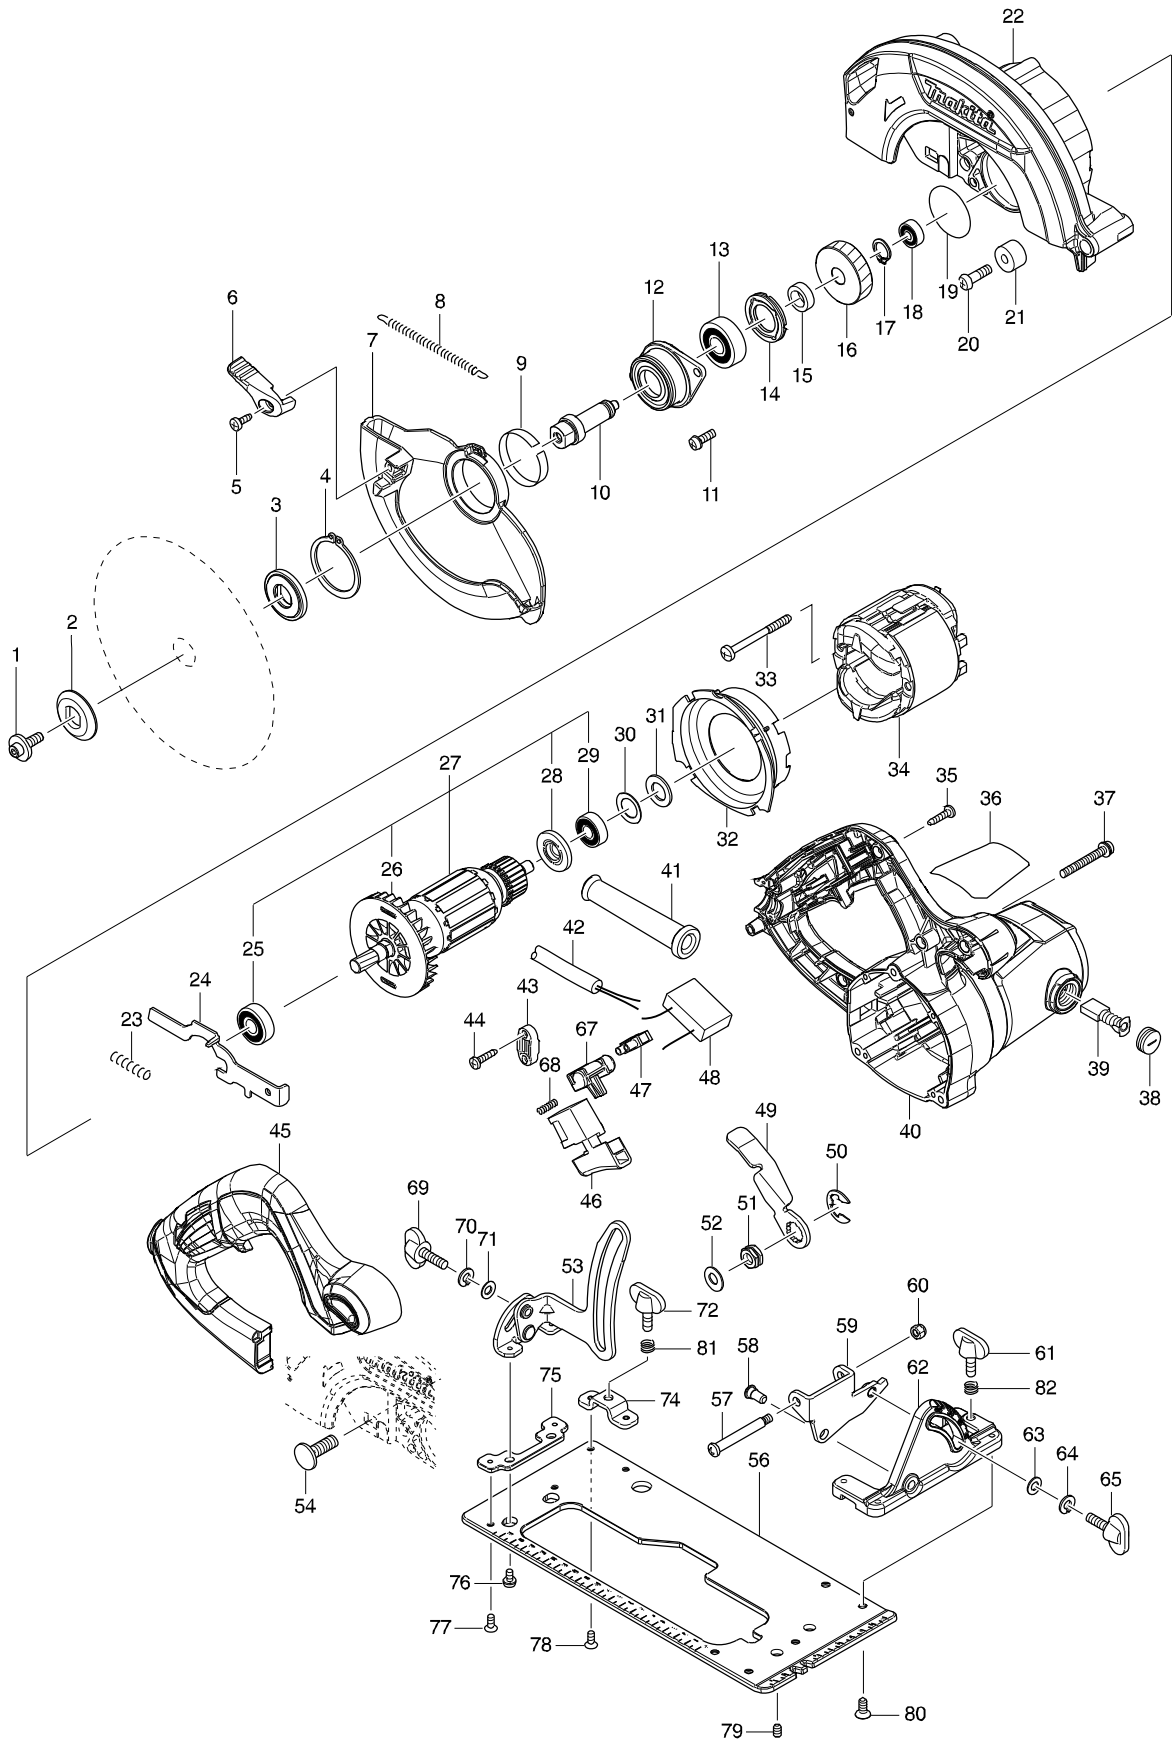

Mallinero HS6601 165MM CIRCULAR SAW

Nimike	Osanumero	Kuvaus	I/C nro	MÄÄRÄ	N/O	Opt. 1	Opt. 2	HUOMAUTUS
001	266024-8	HEX. SOCKET HEAD BOLT M6X20		1				
002	224409-4	OUTER FLANGE 35		1				
003	224473-5	INNER FLANGE 35		1				
004	961155-5	RETAINING RING S-38		1				
005	266034-5	TAPPING SCREW CT 4X16		1				
006	272258-3	LEVER 37		1				
007	319307-6	SAFETY COVER		1				
008	231893-6	TENSION SPRING 4		1				
009	345391-5	THICKNESS RING		1				
010	326444-9	SPINDLE		1				
011	911226-8	PAN HEAD SCREW M5X18		2				
012	319088-2	BEARING BOX		1				
013	211129-9	BALL BEARING 6201DDW		1				
014	285852-2	BEARING RETAINER 19-33		1				
015	257173-2	RING 12		1				
016	227793-6	HELICAL GEAR 38		1				
017	961052-5	RETAINING RING S-12		1				
018	210028-2	BALL BEARING 606ZZ		1				
019	213512-6	O RING 39		1				
020	265117-8	+PAN HEAD SCREW M6X20		1				
021	262502-6	RUBBER SLEEVE 6		1				
022	143224-6	BLADE CASE COMPLETE		1				
C10	213821-3	O-RING 26		1				
023	233117-6	COMPRESSION SPRING 6		1				
024	345317-7	SHAFT LOCK		1				
025	210059-1	BALL BEARING 6000DDW		1				
026	240064-4	FAN 70		1				
027	513459-7	ARMATURE ASS'Y 240V		1				
D10		INC. 25,26,28,29						
028	681644-1	INSULATION WASHER		1				
029	210005-4	BALL BEARING 608DDW		1				
030	253192-6	FLAT WASHER 14		1				
031	261109-5	RUBBER WASHER 13		1				
032	455354-4	BAFFLE PLATE		1				
033	266418-7	TAPPING SCREW 5X55		2				
034	593894-5	FIELD ASSEMBLY 240V		1				
C10	654020-2	RING TERMINAL		2				
C20	654501-6	CONNECTOR P-1.25		2				
035	266326-2	TAPPING SCREW 4X18		5				
036	851N51-8	HS6601 NAME PLATE		1				
037	265104-7	PAN HEAD SCREW M5X40		3				
038	643750-0	BRUSH HOLDER CAP 7-11		2				
039	191963-2	CARBON BRUSH CB-303		1				
040	142798-4	MOTOR HOUSING COMPLETE		1				
C10	643708-9	BRUSH HOLDER 5-11		2				
041	682540-6	CORD GUARD 9.3-90		1				
042	665865-3	POWER SUPPLY CORD 1.0-2-2.5		1				
043	687124-5	STRAIN RELIEF		1				