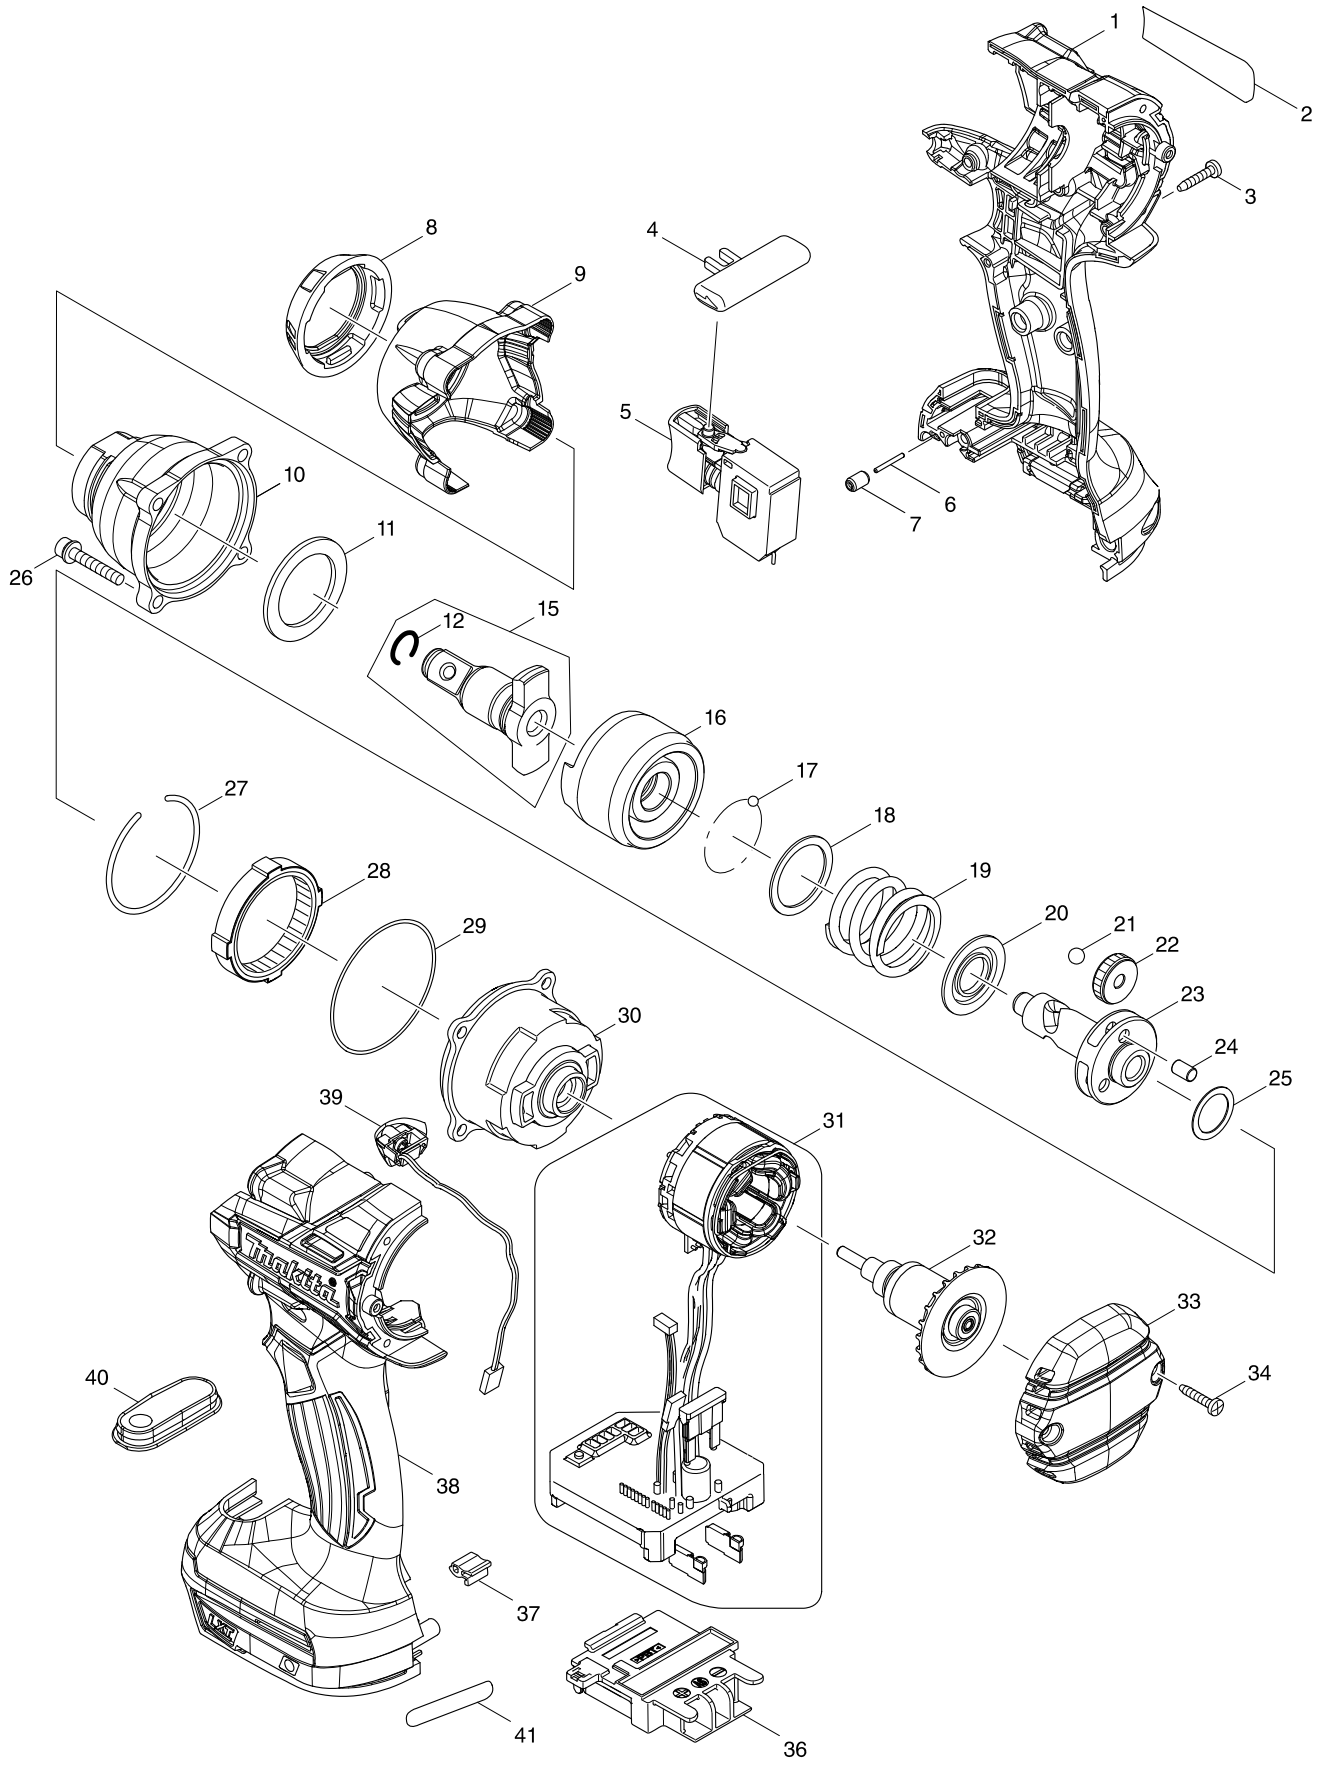

# Model No. DTW285 CORDLESS IMPACT WRENCH

# Model No. DTW285 CORDLESS IMPACT WRENCH

Item	Parts No.	Description	I/C	Qty	N/O	Opt. 1	Opt. 2	Note
001	183D46-6	HOUSING SET		1				
C10	263005-3	RUBBER PIN 6		2				
C20	252126-6	HEX. LOCKING NUT M4-7		2				
D10		INC. 38						
002	852T92-3	DTW285 NAME PLATE		1				
003	266130-9	TAPPING SCREW BIND PT 3X16		8				
004	419041-9	F/R CHANGE LEVER		1				
005	650673-5	SWITCH C3JW-1A		1				
006	268184-2	PIN 1.5		1				
007	263036-2	RUBBER PIN 5		1				
008	424568-6	BUMPER		1				
009	454851-7	HAMMER CASE COVER		1				
010	143911-7	HAMMER CASE COMPLETE		1				
011	261154-0	NYLON WASHER 28		1				
012	231907-1	RING SPRING 10		1				
015	135824-6	ANVIL E ASS'Y		1				
D10		INC. 12						
016	326384-1	HAMMER		1				
017	216001-0	STEEL BALL 3.5		24				
018	267175-0	FLAT WASHER 24		1				
019	234322-8	COMPRESSION SPRING 25		1				
020	267766-7	CUP WASHER 14		1				
021	216011-7	STEEL BALL 5.6		2				
022	227338-0	SPUR GEAR 22		3				
023	326385-9	SPINDLE		1				
024	268311-1	PIN 5		3				
025	253147-1	FLAT WASHER 15		1				
026	266915-3	HEX.SOCKET HEAD BOLT M4X25		4				
027	233910-8	RING SPRING 43		1				
028	227337-2	INTERNAL GEAR 51		1				
029	213785-1	O-RING 49		1				
030	142389-1	INTERNAL GEAR CASE COMPLETE		1				
031	632J07-4	STATOR UNIT		1				
032	619341-9	ROTOR		1				
033	454850-9	REAR COVER		1				
034	266130-9	TAPPING SCREW BIND PT 3X16		2				
036	643860-3	TERMINAL		1				
037	424517-3	CUSHION		1				
038	183D46-6	HOUSING SET		1				
C10	263005-3	RUBBER PIN 6		2				
C20	252126-6	HEX. LOCKING NUT M4-7		2				
D10		INC. 1						
039	620295-5	LED CIRCUIT		1				
040	144217-6	SWITCH PLATE COMPLETE		1				
A01	266622-8	+ TRUSS HEAD SCREW M4X12		1				
A02	346317-0	HOOK		1				
A03B	821550-0	CONNECTOR PLASTIC CASE (TYPE2)		1				
C10	453974-8	LATCH		4				